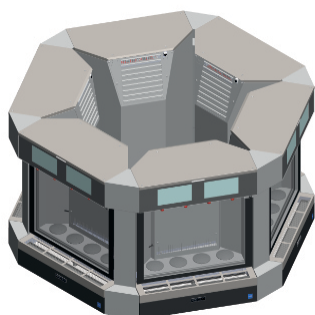

INNOVATIVE MODULAR SYSTEMS.
UN EQUILIBRE PARFAIT ENTRE TECHNOLOGIE, FONCTIONS, PERFORMANCES ET DESIGN.

Unica 4/r

Unica 8/r

INFORMATION TECHNIQUE

- **Modèles disponibles:**
Unica 4/r réfrigéré (4 bouteilles en ligne)
Unica 8/r réfrigéré (8 bouteilles en ligne)
- **Température disponible par compartiment:**
4/r 6-18°C
8/r 6-18°C / 12-18°C
- **Réfrigération:**
Compresseur de froid
Silence de fonctionnement
Basse consommation d'énergie
- **Bouteilles:**
Chargement rapide par ressort autobloquant
Centrage automatique
Visibilité complète de la bouteille
- **Gaz utilisé**
Azote alimentaire E941 ou Argon alimentaire E938
- **Contrôle de la pression de gaz:**
A l'entrée de l'appareil
De la pression de service
- **Préservation du vin:**
Chaque bouteille est isolée des autres pour l'injection de gaz.
- **Dosage:**
Jusqu'à 3 doses réglables par bouteille
- **Utilisation des appareils:**
Derrière le bar (sans utilisation de cartes)
Libre-service (avec utilisation de cartes)
- **Lecteur de cartes:**
SLE4442 chip
RFID ISO/IEC14443A/B (MIFARE)
- **Affichage:**
Tactile
7" LCD couleur
Luminosité 800cd
Angle de vue de 140°
- **Eclairage:**
Intérieur LED blanc froid (4000K)
Extérieur LED blanc froid (4000K)
- **Connection réseau:**
LAN
WIFI
- **Porte:**
Double vitrage et fermeture magnétique
Ouverture basculante freinée
Verrouillage par clé
- **Matériaux:**
Acier inoxydable
Acier inoxydable teinté
Verre
- **Accessoires optionnels:**
Cartouches et bonbonnes de gaz
Réducteurs de pression
Angles de finition
Panneau de séparation 2+2
(pour modèle 4/r seulement)

Personnalisation sur demande.

Modèles	L	H	P	Poids	Alimentation électriques	Prix	Location 48 mois
Unica 4/r	53,1 cm	70,4 cm	31,7 cm	37 kg	240 V 50 Hz 120 W	10 023€	260€ / mois
Unica 8/r	95,1 cm	70,4 cm	31,7 cm	57,5 kg	240 V 50 Hz 125 W	14 573€	339€ / mois

EXEMPLES DE COMPOSITIONS

4 appareils
+
4 angles

5 appareils
+
5 angles

6 appareils
+
6 angles

4 appareils
+
4 angles

2 appareils
+
2 angles

3 appareils
+
2 angles