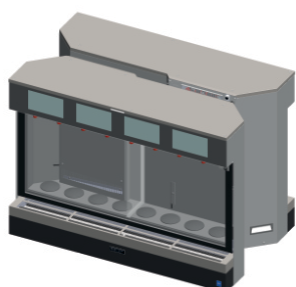

INNOVATIVE MODULAR SYSTEMS.
UN EQUILIBRE PARFAIT ENTRE TECHNOLOGIE, FONCTIONS, PERFORMANCES ET DESIGN.

Unica 4/r

Unica 8/r

INFORMATION TECHNIQUE

- **Modèles disponibles:**
Unica 4/r réfrigéré (4 bouteilles en ligne)
Unica 8/r réfrigéré (8 bouteilles en ligne)
- **Température disponible par compartiment:**
4/r 6-18°C
8/r 6-18°C / 12-18°C
- **Réfrigération:**
Compresseur de froid
Silence de fonctionnement
Basse consommation d'énergie
- **Bouteilles:**
Chargement rapide par ressort autobloquant
Centrage automatique
Visibilité complète de la bouteille
- **Gaz utilisé**
Azote alimentaire E941 ou Argon alimentaire E938
- **Contrôle de la pression de gaz:**
A l'entrée de l'appareil
De la pression de service
- **Préservation du vin:**
Chaque bouteille est isolée des autres pour l'injection de gaz.
- **Dosage:**
Jusqu'à 3 doses réglables par bouteille
- **Utilisation des appareils:**
Derrière le bar (sans utilisation de cartes)
Libre-service (avec utilisation de cartes)
- **Lecteur de cartes:**
SLE4442 chip
RFID ISO/IEC14443A/B (MIFARE)
- **Affichage:**
Tactile
7" LCD couleur
Luminosité 800cd
Angle de vue de 140°
- **Eclairage:**
Intérieur LED blanc froid (4000K)
Extérieur LED blanc froid (4000K)
- **Connection réseau:**
LAN
WIFI
- **Porte:**
Double vitrage et fermeture magnétique
Ouverture basculante freinée
Verrouillage par clé
- **Matériaux:**
Acier inoxydable
Acier inoxydable teinté
Verre
- **Accessoires optionnels:**
Cartouches et bonbonnes de gaz
Réducteurs de pression
Angles de finition
Panneau de séparation 2+2
(pour modèle 4/r seulement)

EXEMPLES DE COMPOSITIONS

4 appareils
+
4 angles

5 appareils
+
5 angles

6 appareils
+
6 angles

4 appareils
+
4 angles

2 appareils
+
2 angles

3 appareils
+
2 angles