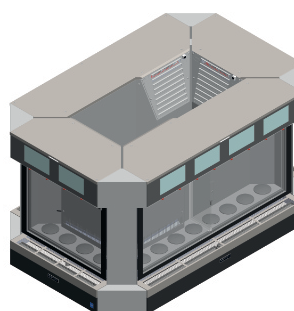

INNOVATIVE MODULAR SYSTEMS.
UN EQUILIBRE PARFAIT ENTRE TECHNOLOGIE, FONCTIONS, PERFORMANCES ET DESIGN.

Unica 4/r

Unica 8/r

INFORMATION TECHNIQUE

- **Modèles disponibles:**
Unica 4/r réfrigéré (4 bouteilles en ligne)
Unica 8/r réfrigéré (8 bouteilles en ligne)
- **Température disponible par compartiment:**
4/r 6-18°C
8/r 6-18°C / 12-18°C
- **Réfrigération:**
Compresseur de froid
Silence de fonctionnement
Basse consommation d'énergie
- **Bouteilles:**
Chargement rapide par ressort autobloquant
Centrage automatique
Visibilité complète de la bouteille
- **Gaz utilisé**
Azote alimentaire E941 ou Argon alimentaire E938
- **Contrôle de la pression de gaz:**
A l'entrée de l'appareil
De la pression de service
- **Préservation du vin:**
Chaque bouteille est isolée des autres pour l'injection de gaz.
- **Dosage:**
Jusqu'à 3 doses réglables par bouteille
- **Utilisation des appareils:**
Derrière le bar (sans utilisation de cartes)
Libre-service (avec utilisation de cartes)
- **Lecteur de cartes:**
SLE4442 chip
RFID ISO/IEC14443A/B (MIFARE)
- **Affichage:**
Tactile
7" LCD couleur
Luminosité 800cd
Angle de vue de 140°
- **Eclairage:**
Intérieur LED blanc froid (4000K)
Extérieur LED blanc froid (4000K)
- **Connection réseau:**
LAN
WIFI
- **Porte:**
Double vitrage et fermeture magnétique
Ouverture basculante freinée
Verrouillage par clé
- **Matériaux:**
Acier inoxydable
Acier inoxydable teinté
Verre
- **Accessoires optionnels:**
Cartouches et bonbonnes de gaz
Réducteurs de pression
Angles de finition
Panneau de séparation 2+2
(pour modèle 4/r seulement)

EXEMPLES DE COMPOSITIONS

4 appareils
+
4 angles

5 appareils
+
5 angles

6 appareils
+
6 angles

4 appareils
+
4 angles

2 appareils
+
2 angles

3 appareils
+
2 angles