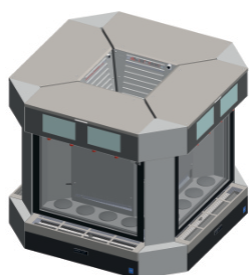

INNOVATIVE MODULAR SYSTEMS.
UN EQUILIBRE PARFAIT ENTRE TECHNOLOGIE, FONCTIONS, PERFORMANCES ET DESIGN.

Unica 4/r

Unica 8/r

INFORMATION TECHNIQUE

- **Modèles disponibles:**
Unica 4/r réfrigéré (4 bouteilles en ligne)
Unica 8/r réfrigéré (8 bouteilles en ligne)
- **Température disponible par compartiment:**
4/r 6-18°C
8/r 6-18°C / 12-18°C
- **Réfrigération:**
Compresseur de froid
Silence de fonctionnement
Basse consommation d'énergie
- **Bouteilles:**
Chargement rapide par ressort autobloquant
Centrage automatique
Visibilité complète de la bouteille
- **Gaz utilisé**
Azote alimentaire E941 ou Argon alimentaire E938
- **Contrôle de la pression de gaz:**
A l'entrée de l'appareil
De la pression de service
- **Préservation du vin:**
Chaque bouteille est isolée des autres pour l'injection de gaz.
- **Dosage:**
Jusqu'à 3 doses réglables par bouteille
- **Utilisation des appareils:**
Derrière le bar (sans utilisation de cartes)
Libre-service (avec utilisation de cartes)
- **Lecteur de cartes:**
SLE4442 chip
RFID ISO/IEC14443A/B (MIFARE)
- **Affichage:**
Tactile
7" LCD couleur
Luminosité 800cd
Angle de vue de 140°
- **Eclairage:**
Intérieur LED blanc froid (4000K)
Extérieur LED blanc froid (4000K)
- **Connection réseau:**
LAN
WIFI
- **Porte:**
Double vitrage et fermeture magnétique
Ouverture basculante freinée
Verrouillage par clé
- **Matériaux:**
Acier inoxydable
Acier inoxydable teinté
Verre
- **Accessoires optionnels:**
Cartouches et bonbonnes de gaz
Réducteurs de pression
Angles de finition
Panneau de séparation 2+2
(pour modèle 4/r seulement)

Personnalisation sur demande.

Modèles	L	H	P	Poids	Alimentation électriques	Prix	Location 48 mois
Unica 4/r	53,1 cm	70,4 cm	31,7 cm	37 kg	240 V 50 Hz 120 W	10 023€	260€ / mois
Unica 8/r	95,1 cm	70,4 cm	31,7 cm	57,5 kg	240 V 50 Hz 125 W	14 573€	339€ / mois

EXEMPLES DE COMPOSITIONS

4 appareils
+
4 angles

5 appareils
+
5 angles

6 appareils
+
6 angles

4 appareils
+
4 angles

2 appareils
+
2 angles

3 appareils
+
2 angles