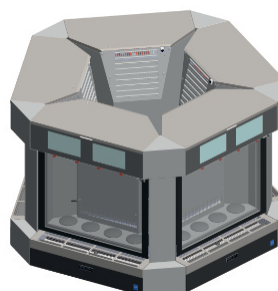

INNOVATIVE MODULAR SYSTEMS.
UN EQUILIBRE PARFAIT ENTRE TECHNOLOGIE, FONCTIONS, PERFORMANCES ET DESIGN.

Unica 4/r

Unica 8/r

INFORMATION TECHNIQUE

- **Modèles disponibles:**
Unica 4/r réfrigéré (4 bouteilles en ligne)
Unica 8/r réfrigéré (8 bouteilles en ligne)
- **Température disponible par compartiment:**
4/r 6-18°C
8/r 6-18°C / 12-18°C
- **Réfrigération:**
Compresseur de froid
Silence de fonctionnement
Basse consommation d'énergie
- **Bouteilles:**
Chargement rapide par ressort autobloquant
Centrage automatique
Visibilité complète de la bouteille
- **Gaz utilisé**
Azote alimentaire E941 ou Argon alimentaire E938
- **Contrôle de la pression de gaz:**
A l'entrée de l'appareil
De la pression de service
- **Préservation du vin:**
Chaque bouteille est isolée des autres pour l'injection de gaz.
- **Dosage:**
Jusqu'à 3 doses réglables par bouteille
- **Utilisation des appareils:**
Derrière le bar (sans utilisation de cartes)
Libre-service (avec utilisation de cartes)
- **Lecteur de cartes:**
SLE4442 chip
RFID ISO/IEC14443A/B (MIFARE)
- **Affichage:**
Tactile
7" LCD couleur
Luminosité 800cd
Angle de vue de 140°
- **Eclairage:**
Intérieur LED blanc froid (4000K)
Extérieur LED blanc froid (4000K)
- **Connection réseau:**
LAN
WIFI
- **Porte:**
Double vitrage et fermeture magnétique
Ouverture basculante freinée
Verrouillage par clé
- **Matériaux:**
Acier inoxydable
Acier inoxydable teinté
Verre
- **Accessoires optionnels:**
Cartouches et bonbonnes de gaz
Réducteurs de pression
Angles de finition
Panneau de séparation 2+2
(pour modèle 4/r seulement)

Personnalisation sur demande.

Modèles	L	H	P	Poids	Alimentation électriques	Prix	Location 48 mois
Unica 4/r	53,1 cm	70,4 cm	31,7 cm	37 kg	240 V 50 Hz 120 W	10 023€	260€ / mois
Unica 8/r	95,1 cm	70,4 cm	31,7 cm	57,5 kg	240 V 50 Hz 125 W	14 573€	339€ / mois

EXEMPLES DE COMPOSITIONS

4 appareils
+
4 angles

5 appareils
+
5 angles

6 appareils
+
6 angles

4 appareils
+
4 angles

2 appareils
+
2 angles

3 appareils
+
2 angles