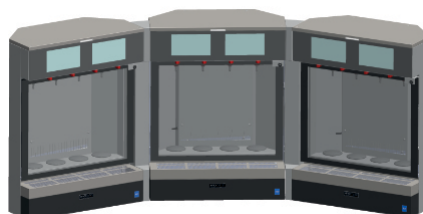

INNOVATIVE MODULAR SYSTEMS.
UN EQUILIBRE PARFAIT ENTRE TECHNOLOGIE, FONCTIONS, PERFORMANCES ET DESIGN.

Unica 4/r

Unica 8/r

INFORMATION TECHNIQUE

- **Modèles disponibles:**
Unica 4/r réfrigéré (4 bouteilles en ligne)
Unica 8/r réfrigéré (8 bouteilles en ligne)
- **Température disponible par compartiment:**
4/r 6-18°C
8/r 6-18°C / 12-18°C
- **Réfrigération:**
Compresseur de froid
Silence de fonctionnement
Basse consommation d'énergie
- **Bouteilles:**
Chargement rapide par ressort autobloquant
Centrage automatique
Visibilité complète de la bouteille
- **Gaz utilisé**
Azote alimentaire E941 ou Argon alimentaire E938
- **Contrôle de la pression de gaz:**
A l'entrée de l'appareil
De la pression de service
- **Préservation du vin:**
Chaque bouteille est isolée des autres pour l'injection de gaz.
- **Dosage:**
Jusqu'à 3 doses réglables par bouteille
- **Utilisation des appareils:**
Derrière le bar (sans utilisation de cartes)
Libre-service (avec utilisation de cartes)
- **Lecteur de cartes:**
SLE4442 chip
RFID ISO/IEC14443A/B (MIFARE)
- **Affichage:**
Tactile
7" LCD couleur
Luminosité 800cd
Angle de vue de 140°
- **Eclairage:**
Intérieur LED blanc froid (4000K)
Extérieur LED blanc froid (4000K)
- **Connection réseau:**
LAN
WIFI
- **Porte:**
Double vitrage et fermeture magnétique
Ouverture basculante freinée
Verrouillage par clé
- **Matériaux:**
Acier inoxydable
Acier inoxydable teinté
Verre
- **Accessoires optionnels:**
Cartouches et bonbonnes de gaz
Réducteurs de pression
Angles de finition
Panneau de séparation 2+2
(pour modèle 4/r seulement)

EXEMPLES DE COMPOSITIONS

4 appareils
+
4 angles

5 appareils
+
5 angles

6 appareils
+
6 angles

4 appareils
+
4 angles

2 appareils
+
2 angles

3 appareils
+
2 angles